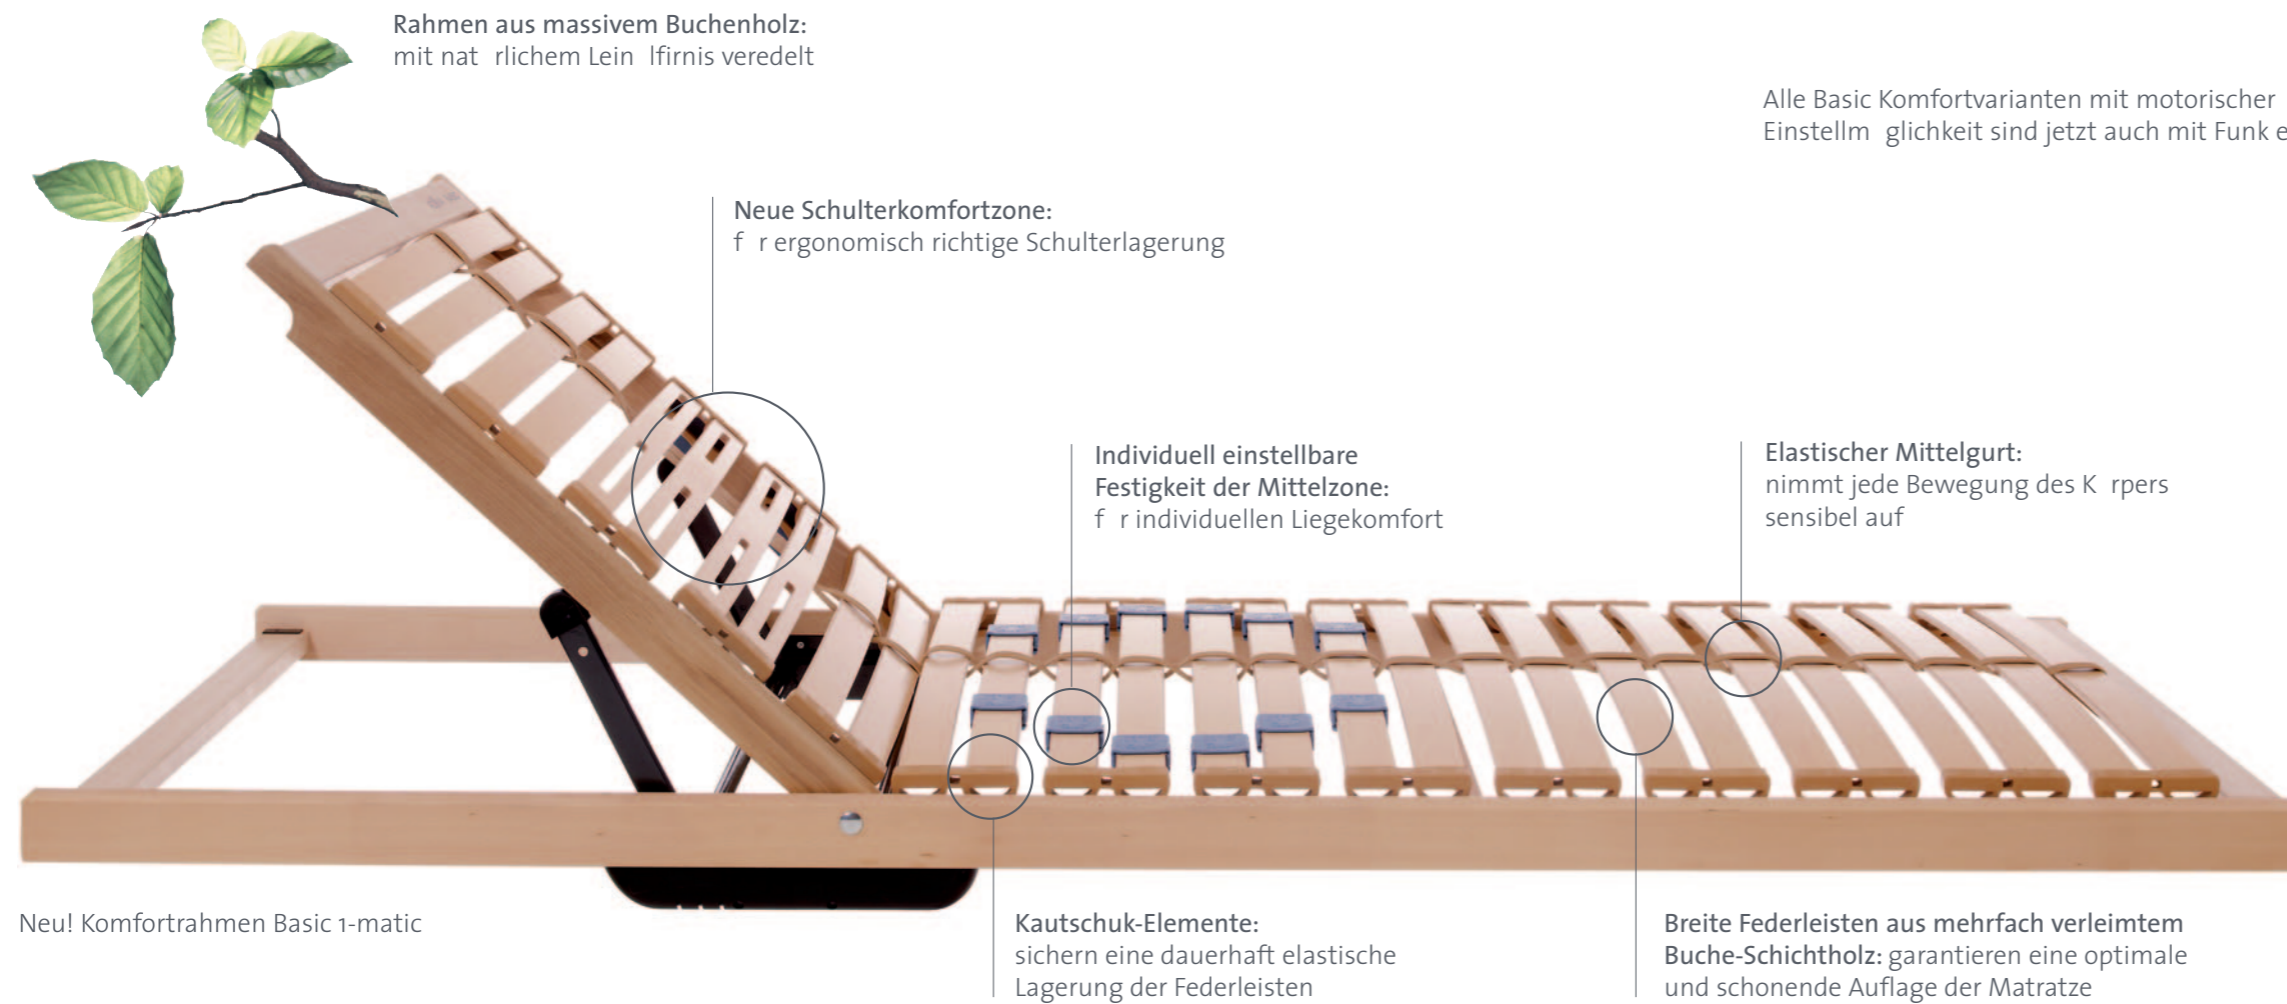

BASIC

Matratzen und Lattenroste

Rüchwa Basic Lattenrost – Ihre Basis für komfortables Liegen

Der Basic Lattenrost ist die solide und hochwertige Basis für z. B. Taschenfederkern-, Schaum- oder Latexmatratzen. Qualität, Langlebigkeit, Umweltfreundlichkeit und die Orientierung an die Anforderungen der Ergonomie waren die Grundlage bei der Entwicklung dieses Rüchwa-Klassikers. Die motorisch verstellbaren Lattenroste bieten ein Mehr an Komfort: Mit ihnen lassen sich der Rücken-, Ober- und Unterschenkelbereich per Handschalter oder Funkhandsender bequem einstellen. Besonders geeignet für alle, die ihren Körper optimal lagern wollen oder einfach nur den Komfort genießen möchten.

Alle Basic Komfortvarianten mit motorischer Einstellmöglichkeit sind jetzt auch mit Funk erhältlich.

Die Basic Komfortvarianten
bequeme Einstellung über Handschalter
oder kabellosem Funkhandsender

Basic Komfort 1-matic
Mit motorisch einstellbarem Rückenteil zum
bequemeren Sitzen im Bett. Erhältlich mit
Handschalter oder Funkhandsender.

Basic Komfort 2-matic, 3-matic
Je nach Modell mit motorisch einstellbarem
Rücken-, Ober- und Unterschenkelbereich. Kopfteil
manuell einstellbar. Erhältlich mit Handschalter
und Netzfreischaltung (free-elec) oder Funkhand-
sender.

Basic Komfort Lift
Mit einstellbarem langem Kopf-/Oberkörper-
teil als Nackenstütze oder Lesehilfe. Synchroner
Körper-Hochlagerung möglich zur Kreislauf-, Bein-
und Venenentlastung. Zusätzliche und einfach zu
bedienende Liftfunktion für leichteren Zugang
zum Bettkasten.